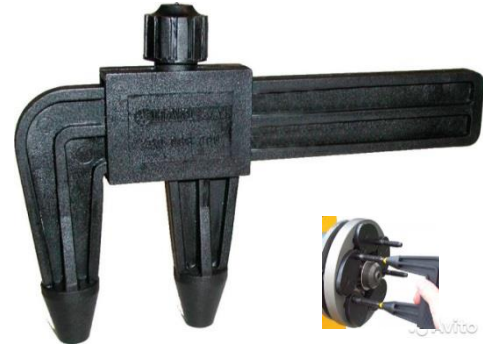

ACCESORIOS PARA ALINEACION Y BALANCEO

Haweke 921-001-000
NIVEL
Indicador de nivel de volante.

Haweke 900-e-008-089
ESPATULA
Para remover los contrapesos adhesivos.

Haweke 900-008-006
PINZA
Clásica pinza para retirar los contrapesos

CALIBRES

Haweke 490-008-000
Calibre para medir los centros de llantas

Haweke 490 008 002
Calibre para medir la distancia entre Bulones de ruedas

Haweke 190 008 002
Campana de sujeción - Copa para tuerca de Balanceadoras

Haweke 190 008 005
Tapa de goma para sujetar la campana - Protector de copa 190 008 002/065

Haweke 190 008 021
Campana de fijación para llantas aleación

Haweke 490-008-002
Calibre para medir centro de llanta